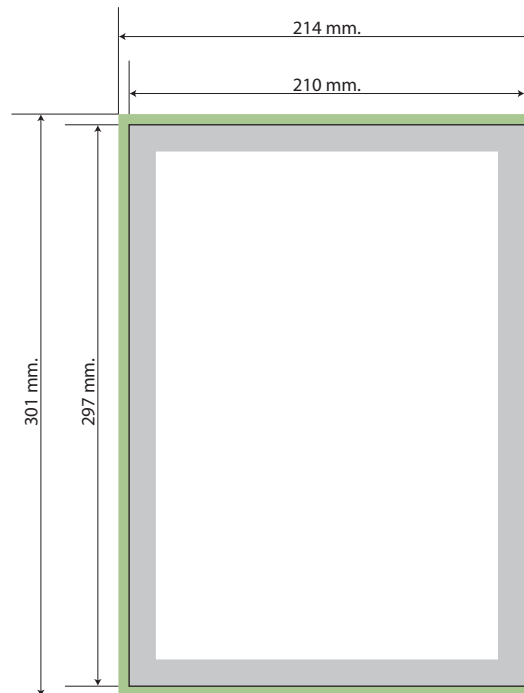

Extra informatie over dit product:

N.v.t.

**Afloop**

Een ontwerp dient 2 mm. aan alle kanten groter aangeleverd te worden dan het uiteindelijke schoon gesneden formaat. De achtergrond van uw ontwerp moet in deze 2 mm. doorlopen zodat er geen witte randen op het uiteindelijke schoon gesneden product zichtbaar zijn.

A4 staand	297 x 210 mm.	627 x 297 mm.	631 x 301 mm.
A5 staand	210 x 148 mm.	441 x 148 mm.	445 x 152 mm.
A5 liggend	148 x 210 mm.	148 x 627 mm.	152 x 631 mm.
A6 staand	148 x 105 mm.	312 x 148 mm.	316 x 152 mm.
A6 liggend	105 x 148 mm.	441 x 105 mm.	445 x 109 mm.
US staand	100 x 210 mm.	297 x 100 mm.	301 x 104 mm.
US liggend	210 x 100 mm.	627 x 100 mm.	631 x 104 mm.
Carre Large	210 x 210 mm.	627 x 210 mm.	631 x 214 mm.
Carre Medium	148 x 148 mm.	441 x 148 mm.	445 x 152 mm.